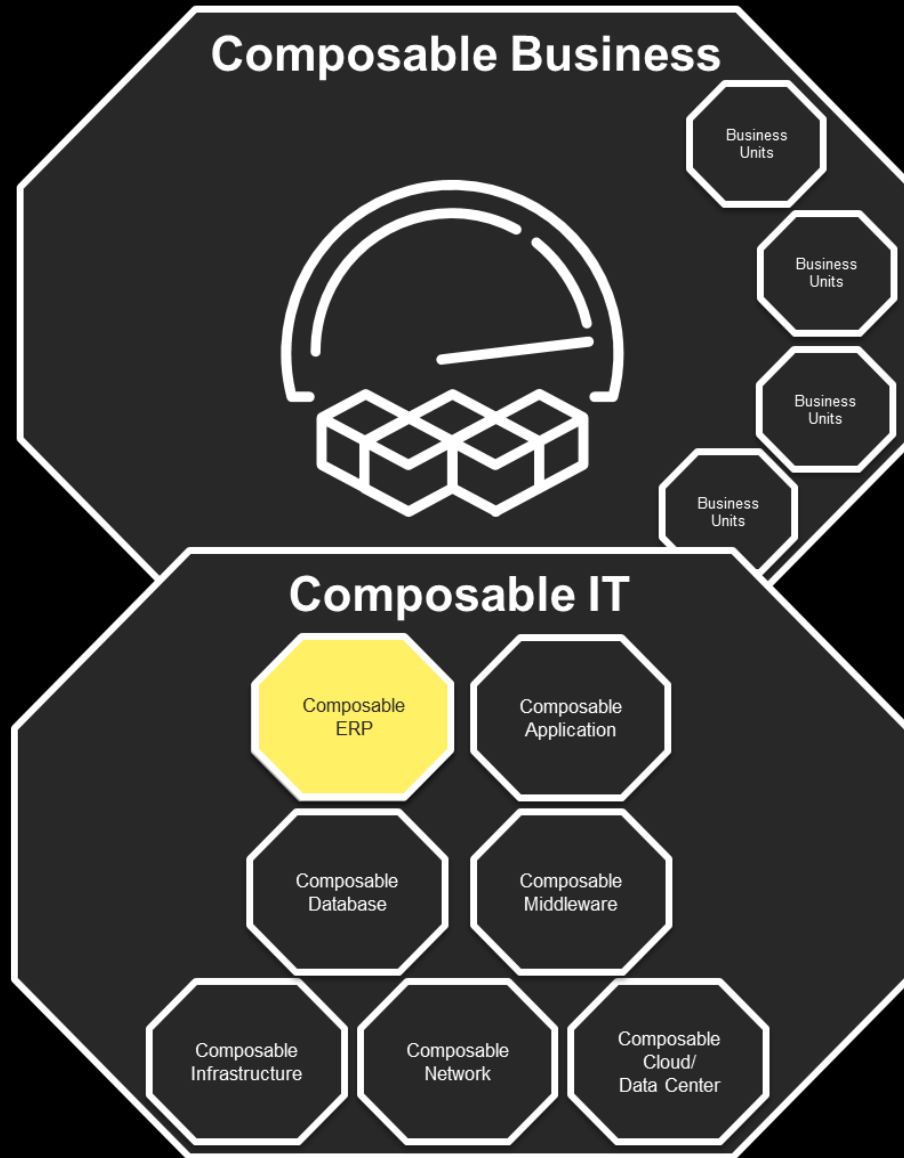

STREET SMART

Rimini Street

Composable Business para
melhorar a experiência do cliente

O que é um ERP?

Enterprise resource planning (ERP) is defined as the ability to deliver an integrated suite of business applications. ERP tools share a common process and data model, connect core business processes, such as those found in **HR, distribution, manufacturing, service and the supply chain**.
ERP vendor examples: SAP, Oracle, Microsoft Dynamics 365, and more.

O novo mundo é Composable

Increase Business

Fast Go-to-Market

New Products

Cost Reduction

Transformar | Uma arquitetura de software empresarial diferente

Composable ERP

INTEGRAÇÃO | ORQUESTRAÇÃO | RPA | INTEROPERABILIDADE | APIS

DPK

AutoZ

MAXIPEL
BUSINESS TECHNOLOGY

Nosso Ecossistema

Todos os negócios e soluções estão conectados por meio das **AVENIDAS** de nosso **ECOSSISTEMA**, que é cíclico e com visão de atendimento 360° - equilibrando negócios economicamente viáveis, mas sem nunca deixar de priorizar nossa **responsabilidade sócio-ambiental**